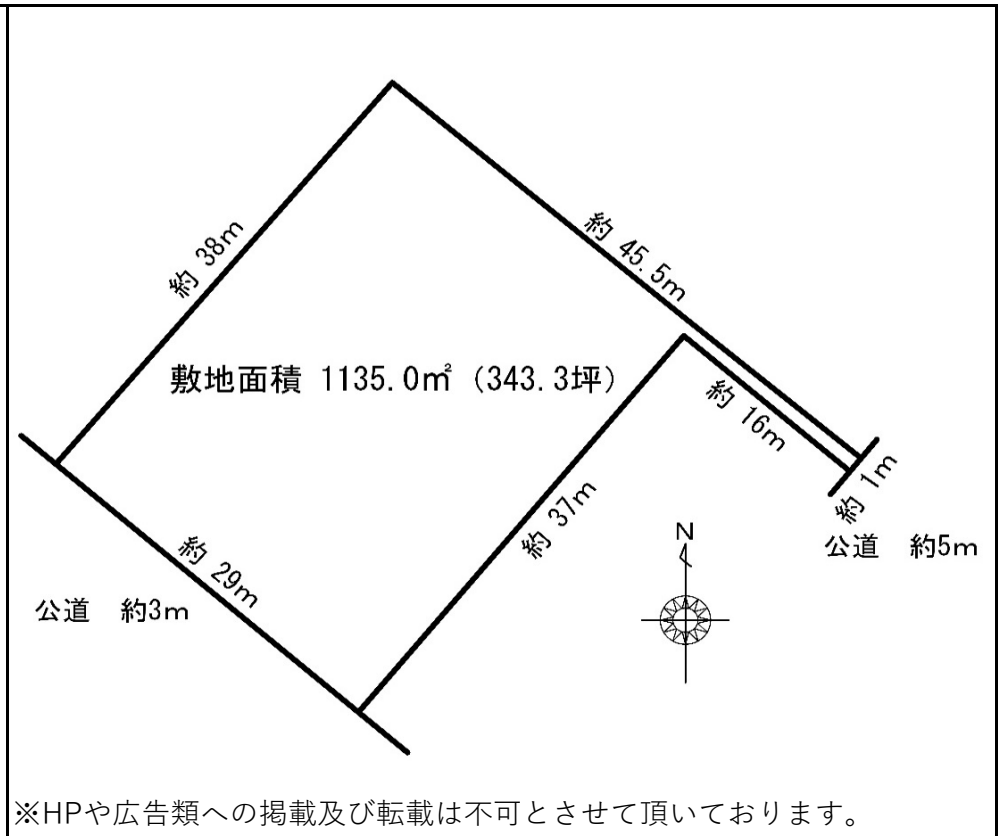

物件NO : A011

1,135m² (約343.3坪：実測)
販売価格 2746万円

物件の所在：美濃加茂市加茂野町鷹之巣
長良川鉄道 加茂野駅 徒歩18分

種別	売土地
用途地域	無指定
都市計画	非線引き
登記簿地目	畑

引渡時期	相談
土地権利	所有権
現況	畑
取引態様	仲介

建ぺい率/容積率	60% / 200%
最適用途	住宅用地
私道負担	無し
建築条件	無し

備考	
・更地渡し	

※HPや広告類への掲載及び転載は不可とさせて頂いております。