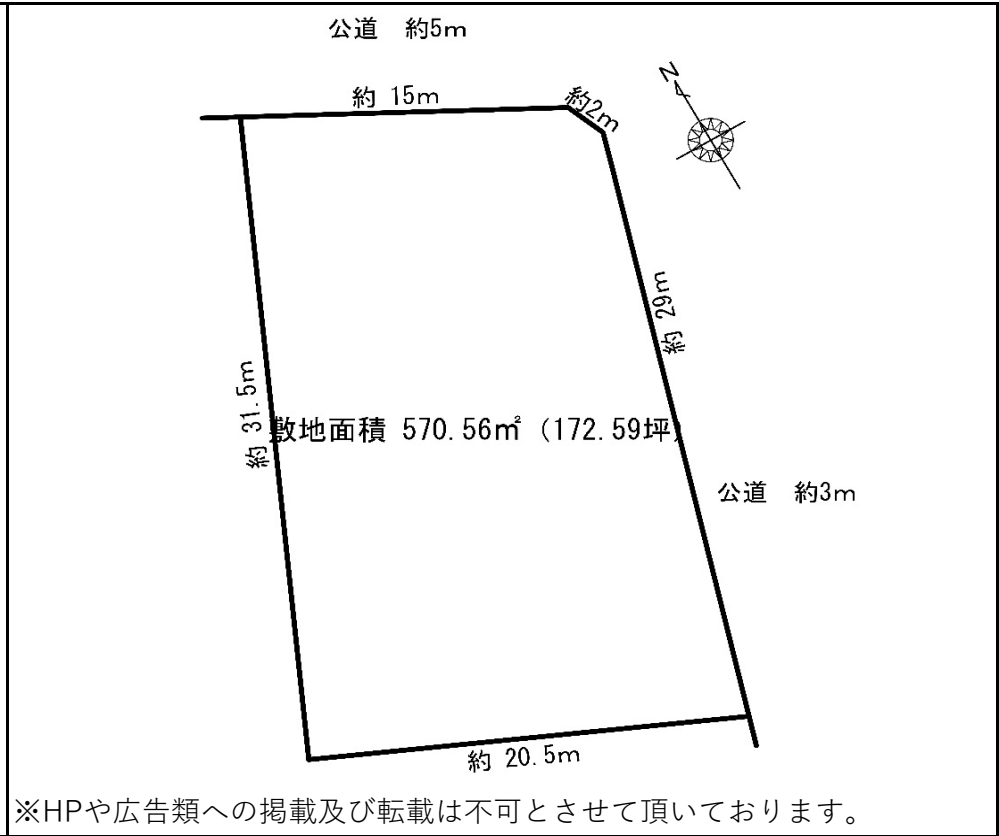

570.56m² (約172.59坪 : 実測)
販売価格 615万円

物件の所在 : 美濃加茂市蜂屋町下蜂屋
 長良川鉄道 加茂野駅 徒歩26分

種別	売土地
用途地域	無指定
都市計画	非線引き
登記簿地目	畑

引渡時期	相談
土地権利	所有権
現況	畑
取引対応	一般

建ぺい率/容積率	60% / 200%
最適用途	住宅用地
私道負担	無し
建築条件	無し

備考	
・ 現況渡し	

※HPや広告類への掲載及び転載は不可とさせて頂いております。